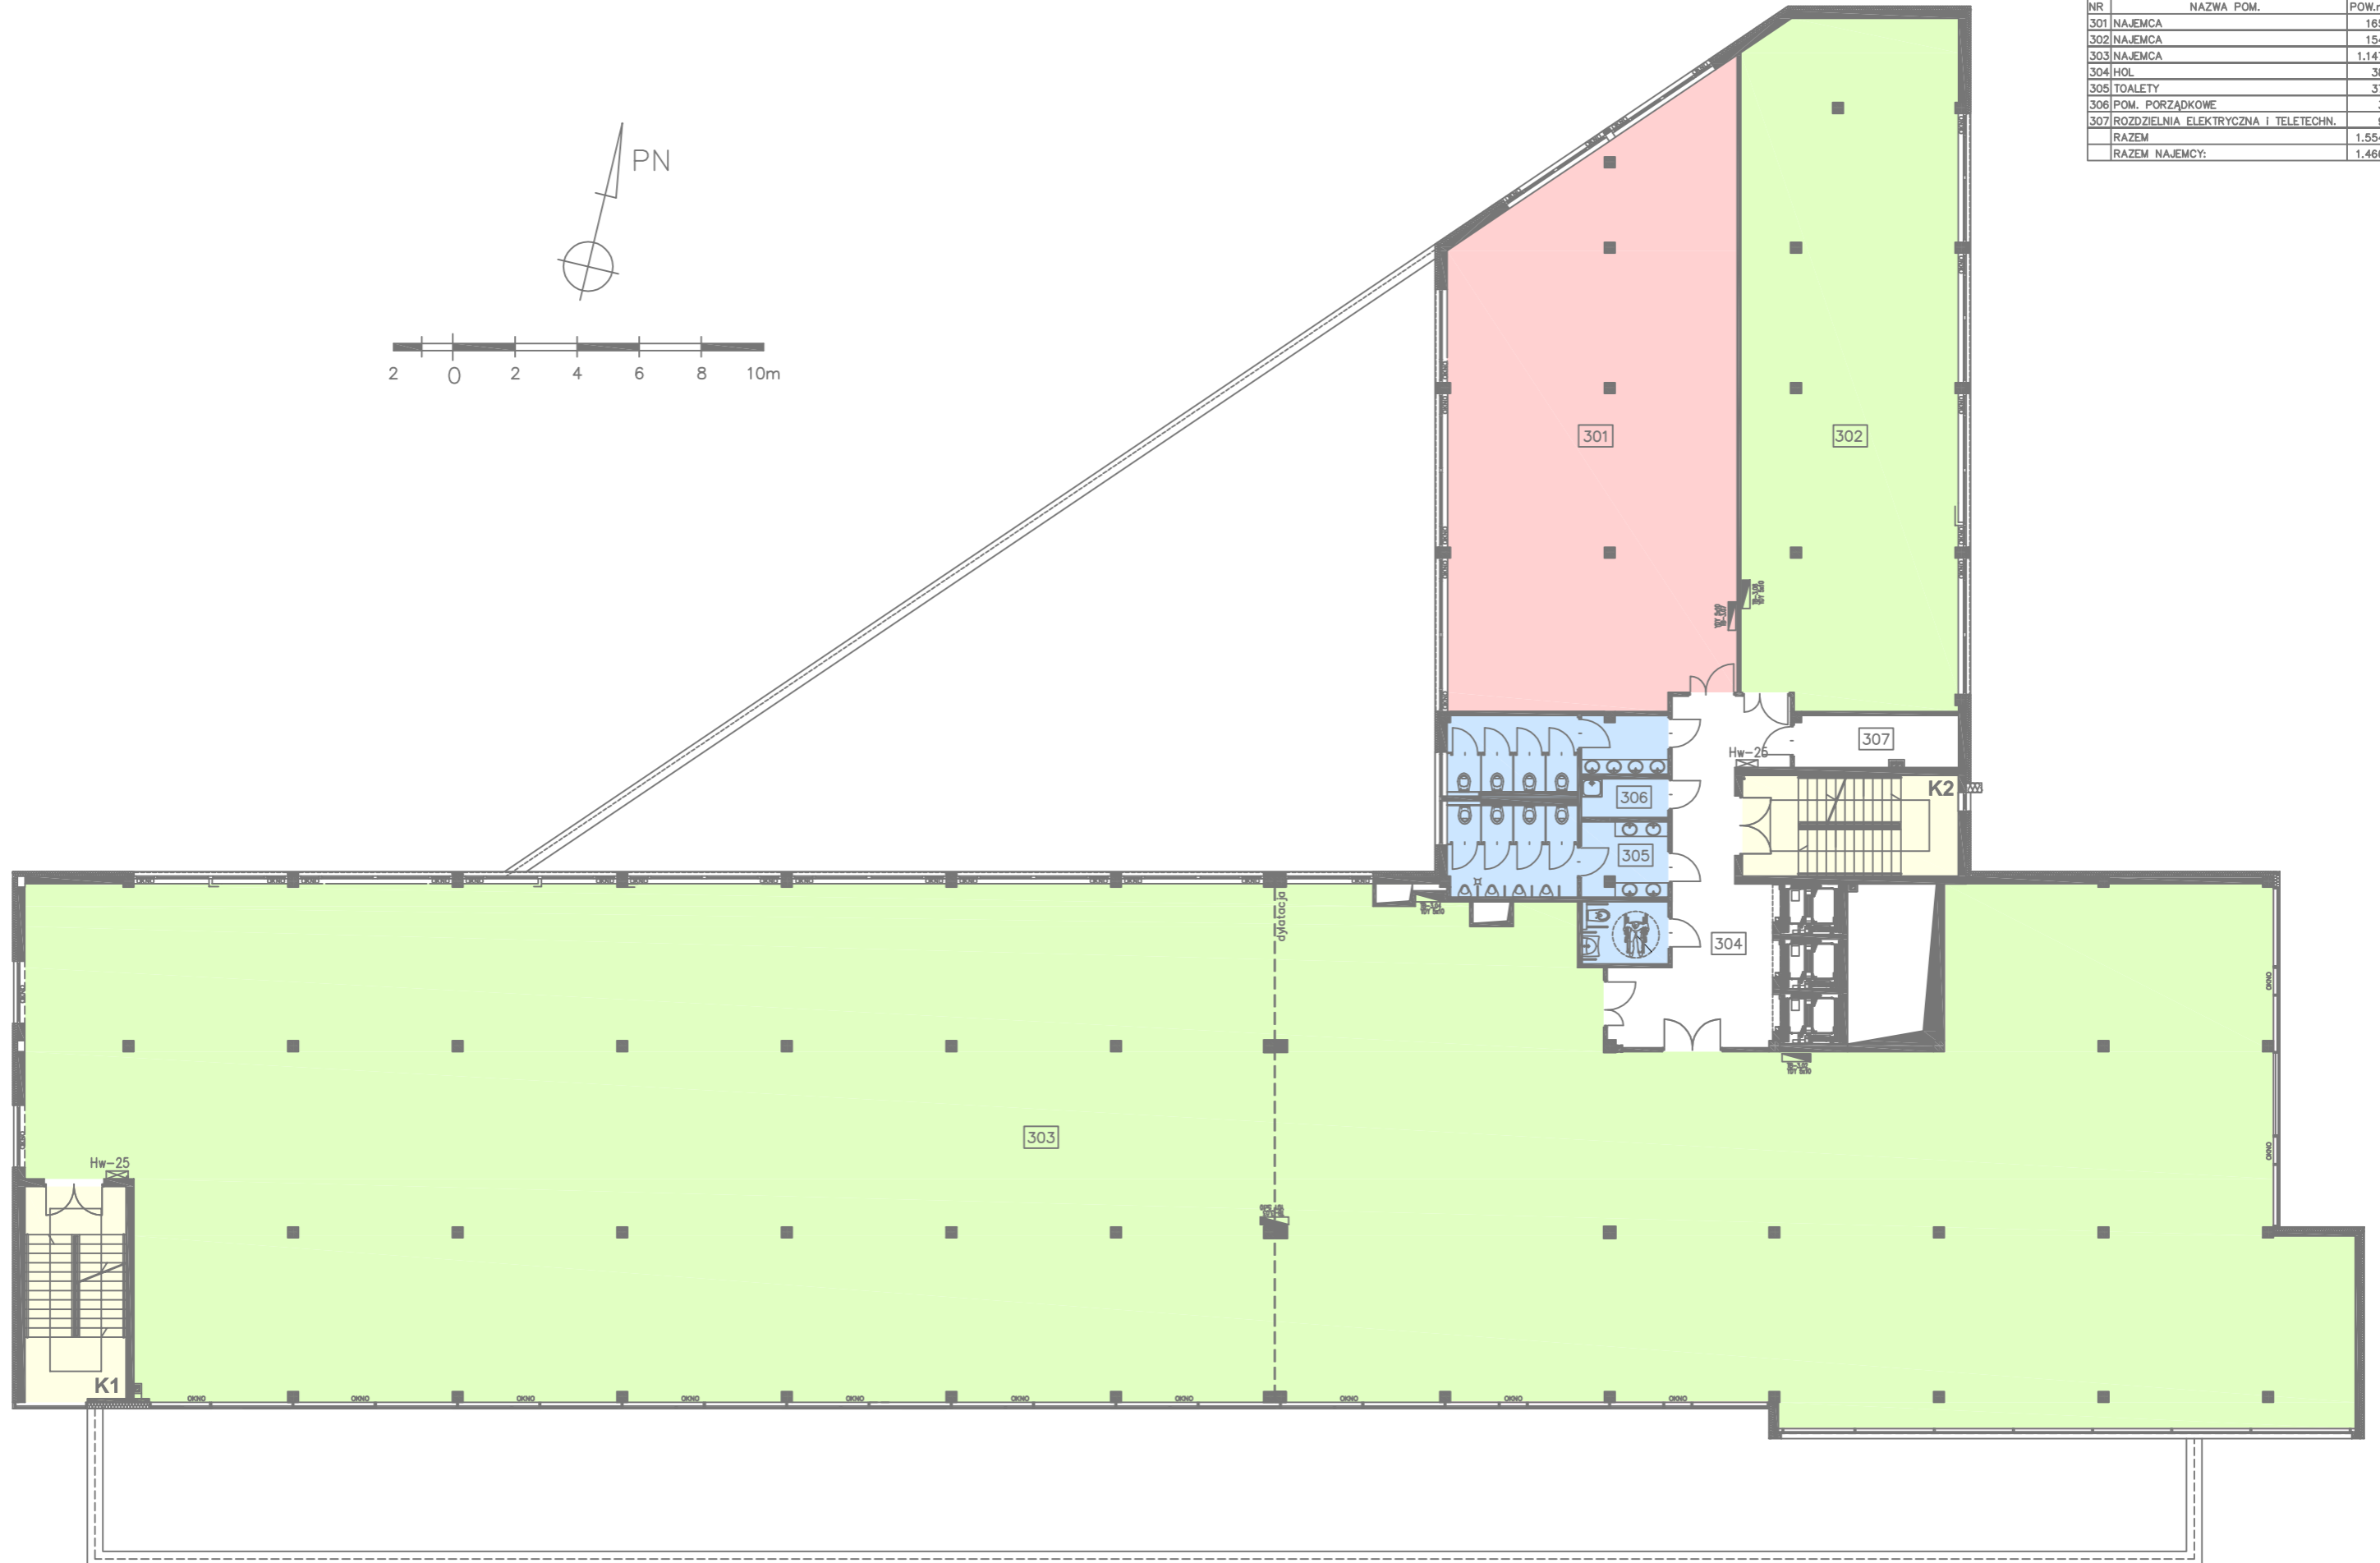

# KOŚCIUSZKO BUSINESS POINT - TORUŃ

ZESTAWIENIE POWIERZCHNI UŻYTKOWYCH		
III PIĘTRO; POZIOM '300'		
NR	NAZWA POM.	POW.m <sup>2</sup>
301	NAJEMCA	165,0
302	NAJEMCA	154,0
303	NAJEMCA	1.147,0
304	HOL	38,5
305	TOALETY	37,0
306	POM. PORZĄDKOWE	3,5
307	ROZDZIELNIA ELEKTRYCZNA I TELETECHN.	9,0
RAZEM		1.554,0
RAZEM NAJEMCY:		1.466,0

FORMAT PAPIERU: 420x297cm (A3)

Wykonane przez Biuro Architektoniczne "ComProjekt" (23.11.2016r.)

III PIĘTRO

1:200

RYS. 5