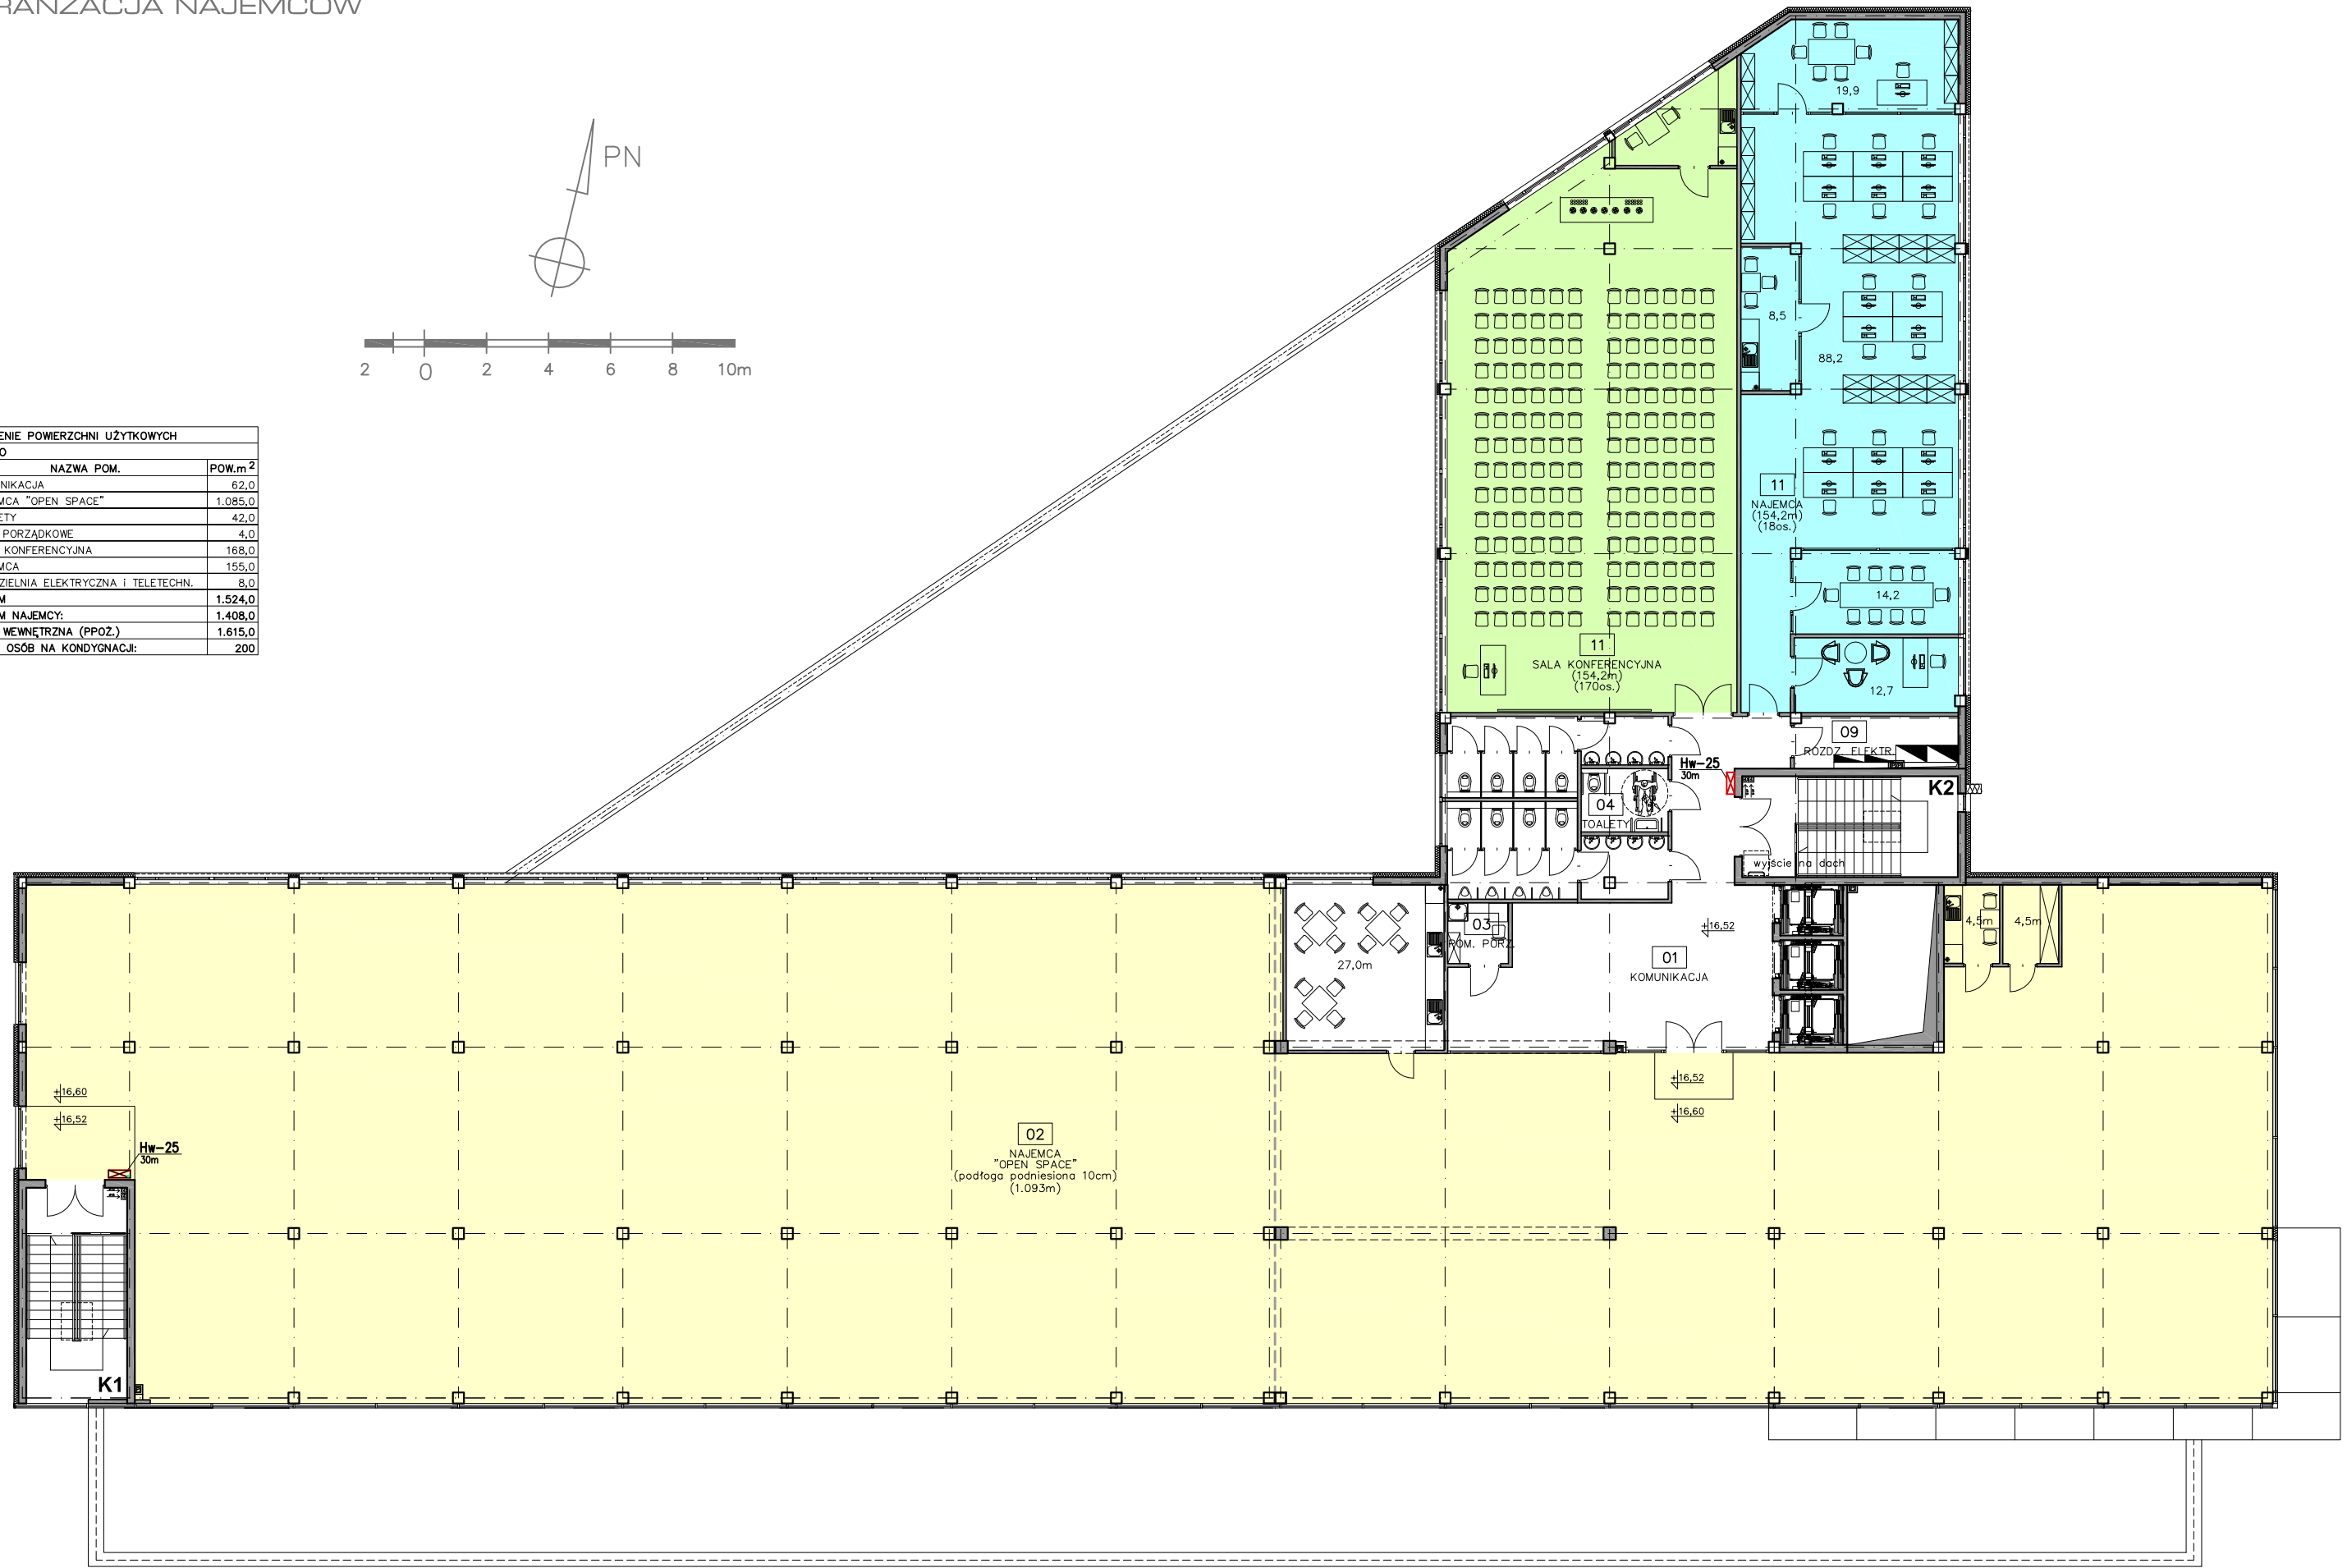

KOŚCIUSZKO BUSINESS POINT - TORUŃ

ARANŻACJA NAJEMCÓW

ZESTAWIENIE POWIERZCHNI UŻYTKOWYCH		
IV PIĘTRO		
NR	NAZWA POM.	POW.m ²
01	KOMUNIKACJA	62,0
02	NAJEMCA "OPEN SPACE"	1.085,0
03	TOALETY	42,0
04	POM. PORZĄDKOWE	4,0
05	SALA KONFERENCYJNA	168,0
06	NAJEMCA	155,0
07	ROZDZIELNIA ELEKTRYCZNA I TELETECHN.	8,0
RAZEM		1.524,0
RAZEM NAJEMCY:		1.408,0
POW. WEWNĘTRZNA (PPOŻ.)		1.615,0
ILOŚĆ OSÓB NA KONDYGNACJI:		200

Wykonane przez Biuro Architektoniczne "ComProjekt" (01.2014r.).